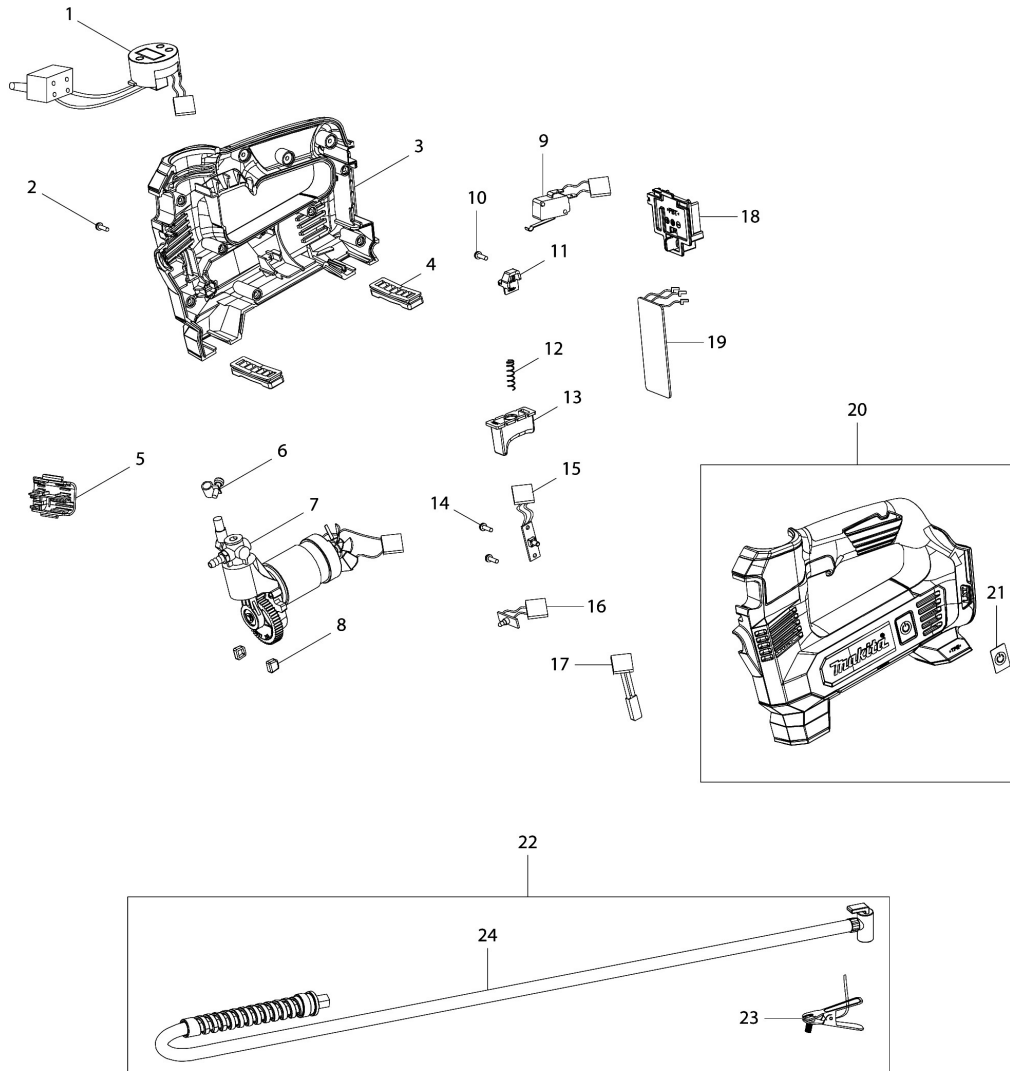

Model No.DMP180 CORDLESS INFLATOR

Model No.DMP180 CORDLESS INFLATOR

Položka	Objednávacie číslo	Popis	Zmena	ks	New/Old	Možnosť 1	Možnosť 2	Poznámka
001	TE00000421	DIGITAL DISPLAY		1				
002	TE00000204	SCREW 3X14		10				
003	TE00000420	HOUSING ASSEMBLY		1				
D10		INC. 20,21						
004	TE00000338	MAT		2				
005	TE00000422	FIXED BRACKET		1				
006	TE00000352	CLAMP		1				
007	TE00000425	MOTOR ASSEMBLY		1				
008	TE00000339	RUBBER(CYLINDER)		2				
009	TE00000329	SWITCH		1				
010	TE00000327	SCREW 3*10		1				
011	TE00000328	TRIGGER SPRING-FIXED BLOCK		1				
012	TE00000330	SPRING		1				
013	TE00000331	SWITCH TRIGGER		1				
014	TE00000327	SCREW 3*10		2				
015	TE00000341	POWER ON/OFF		1				
016	TE00000342	LED PCB		1				
017	TE00000343	TERMINAL PROTECTOR		1				
018	TE00000424	BATTERY TERMINAL		1				
019	TE00000423	PCB		1				
020	TE00000420	HOUSING ASSEMBLY		1				
D10		INC. 3,21						
021	TE00000426	SWITCH LABEL		1				
022	TE00000345	AIR PIPE ASSEMBLY		1				
D10		INC. 23						
023	TE00000346	BRITISH ADAPTER		1				
A01	TE00000333	SWIM RING ADAPTER		1				
A02	TE00000335	BALL ADAPTER		1				
A03	TE00000334	FRENCH ADAPTER		1				

Please order the parts with part number.

Print Date 5/6/2020